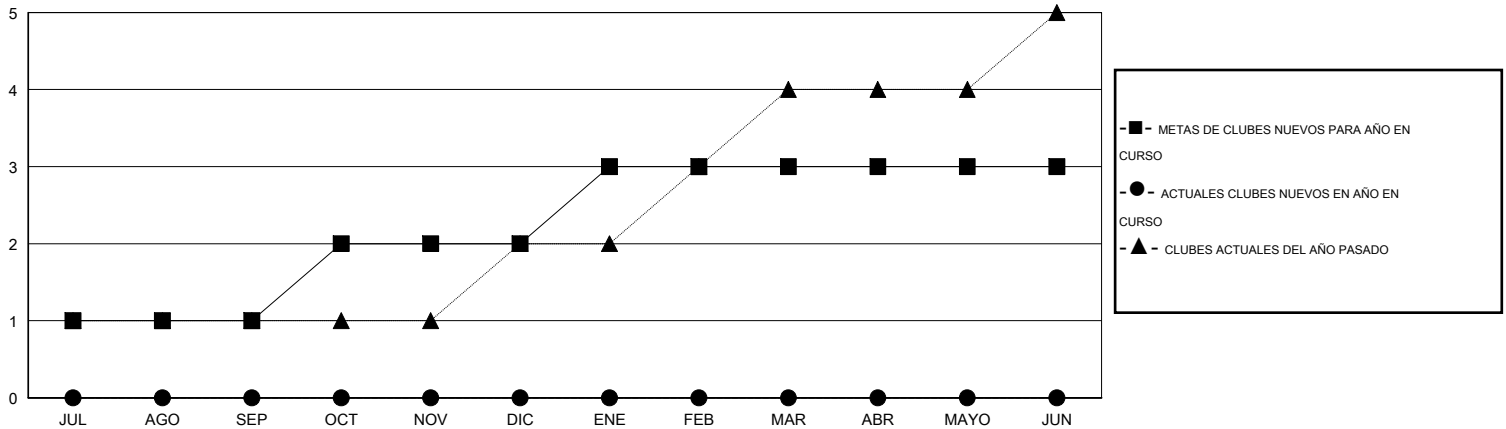

MONTHLY MEMBERSHIP PROGRESS REPORT

District G 1

Results as of: 9/30/2014

GMT: Jaime García Cepeda

UBICACIÓN ECUADOR

GMT DE AE 3

Clubes					socios				
RESULTADOS DE 2014-2015					RESULTADOS DE 2014-2015				
TRIMESTRE	META DE CLUBES NUEVOS	NUEVOS CLUBES	CLUBES DADOS DE BAJA	GANANCIA/PÉRDIDA NETA	TRIMESTRE	META DE SOCIOS NUEVOS	SOCIOS FUNDADORES Y SOCIOS AÑADIDOS	SOCIOS DADOS DE BAJA	GANANCIA/PÉRDIDA NETA
JUL/AGO/SEP	1	0	0	0	JUL/AGO/SEP	27	31	38	-7
OCT/NOV/DIC	1	0	0	0	OCT/NOV/DIC	32	0	0	0
ENE/FEB/MAR	1	0	0	0	ENE/FEB/MAR	32	0	0	0
ABR/MAYO/JUN	0	0	0	0	ABR/MAYO/JUN	-5	0	0	0

METAS Y CIFRA ACUMULATIVA DE CLUBES NUEVOS

METAS Y CIFRA ACUMULATIVA DE SOCIOS

CLUBES DADOS DE BAJA: 0	9 CLUBS OF 54 AÑADIERON 1 O MÁS SOCIOS NUEVOS	DISTRIBUCIÓN POR SEXO
		MASCULINO 690 (49.64%)
		FEMENINO 700 (50.36%)
SOCIOS DADOS DE BAJA	CLIC AQUÍ PARA DATOS DE SALUD DE CLUB	SOCIOS EN UNIDAD FAMILIAR 400
FALLECIDOS 2		CABEZA DE FAMILIA 170
CLUB CANCELADO 0		NO ES CABEZA DE FAMILIA 230
OTRO 36		
TOTAL 38		