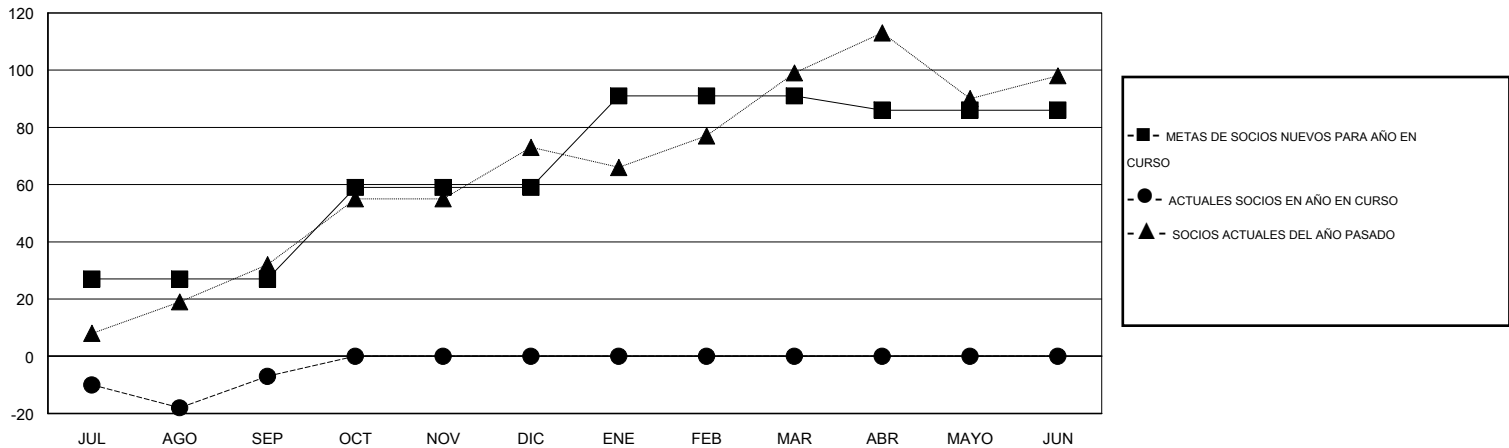

MONTHLY MEMBERSHIP PROGRESS REPORT

District G 1

Results as of: 9/30/2014

GMT: Jaime García Cepeda

UBICACIÓN ECUADOR

GMT DE AE 3

Clubes					socios				
RESULTADOS DE 2014-2015					RESULTADOS DE 2014-2015				
TRIMESTRE	META DE CLUBES NUEVOS	NUEVOS CLUBES	CLUBES DADOS DE BAJA	GANANCIA/PÉRDIDA NETA	TRIMESTRE	META DE SOCIOS NUEVOS	SOCIOS FUNDADORES Y SOCIOS AÑADIDOS	SOCIOS DADOS DE BAJA	GANANCIA/PÉRDIDA NETA
JUL/AGO/SEP	1	0	0	0	JUL/AGO/SEP	27	31	38	-7
OCT/NOV/DIC	1	0	0	0	OCT/NOV/DIC	32	0	0	0
ENE/FEB/MAR	1	0	0	0	ENE/FEB/MAR	32	0	0	0
ABR/MAYO/JUN	0	0	0	0	ABR/MAYO/JUN	-5	0	0	0

METAS Y CIFRA ACUMULATIVA DE CLUBES NUEVOS

METAS Y CIFRA ACUMULATIVA DE SOCIOS

CLUBES DADOS DE BAJA: 0	9 CLUBS OF 54 AÑADIERON 1 O MÁS SOCIOS NUEVOS	DISTRIBUCIÓN POR SEXO
		MASCULINO 690 (49.64%)
		FEMENINO 700 (50.36%)
SOCIOS DADOS DE BAJA	CLIC AQUÍ PARA DATOS DE SALUD DE CLUB	SOCIOS EN UNIDAD FAMILIAR 400
FALLECIDOS 2		CABEZA DE FAMILIA 170
CLUB CANCELADO 0		NO ES CABEZA DE FAMILIA 230
OTRO 36		
TOTAL 38		